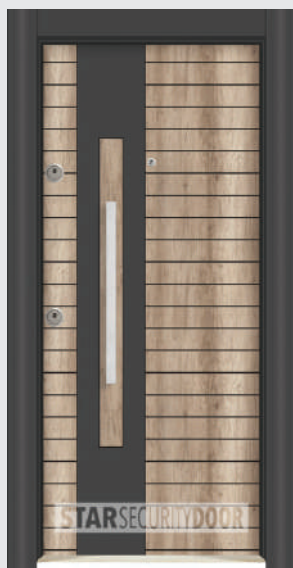

LAPIS

89x199x34

Л-5375-АЙДЕР
АНТРАЦИТ