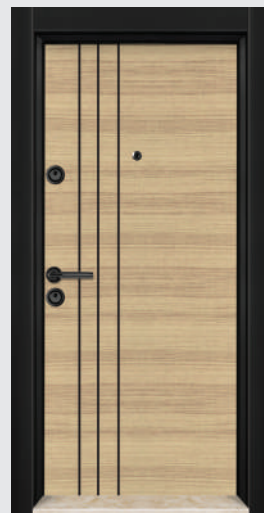

СЛ-120 ОЗИГО