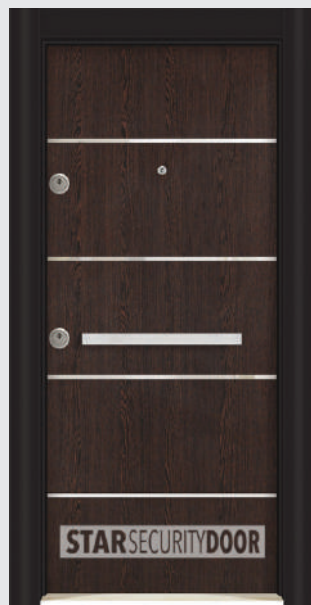

МФС-2307 АНТРАЦИТ
ОРЕХ

ГЛАС-МФС ЧЕРНО СТЬКЛО-СИВ

ЛП-WIN ВЕНГЕ

ЛП-WIN АНТРАЦИТ

OUTDOOR

92x201x40

ЛП-ИНОКС ВЕНГЕ

ТС 01 АНТРАЦИТ