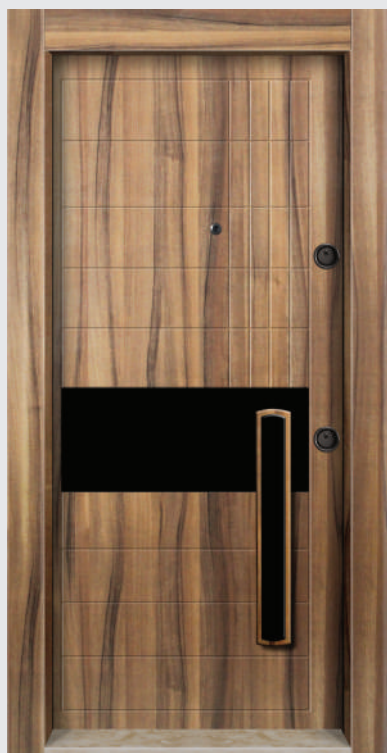

- 1,5 ЛИСТА ДВУСТРАННО ПОЦИНКОВАНА ЛАМАРИНА, В КРИЛОТО И НА КАСАТА
- КАМЕННА ВАТА
- 11СМ. ДЕБЕЛИНА НА КРИЛОТО
- ШЕСТ ПАСИВНИ ШИПА
- РЕГУЛИРУЕМИ ПАНТИ
- АКСЕСОАРИ - ХРОМ ИЛИ ЧЕРНИ
- ОБЛИЦОВКА НА КРИЛО И КАСА
- ВГРАДЕН ПРАГ, ОТ ИНОКС, УСТОЙЧИВ НА ЕКСПЛОАТАЦИОННО ВЛИЯНИЕ
- ПАТРОН ОТ НАЙ - ВИСОК КЛАС - SECUREMME К 22,
- ПОДСИЛЕНИ СТОМАНЕНИ БРОНИВОРКИ, КОИТО НЕ ПОДЛЕЖАТ НА ОБРАБОТКА С ВСЯКАКВИ ИНСТРУМЕНТИ
- МОДЕЛЪТ СЪЩО ТАКА, РАЗПОЛАГА И С ВРАДЕНА АЛАРМА