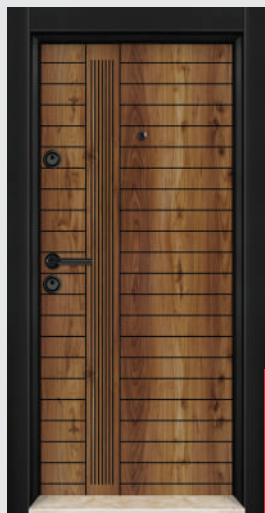

СЛ-337 САРУХАН