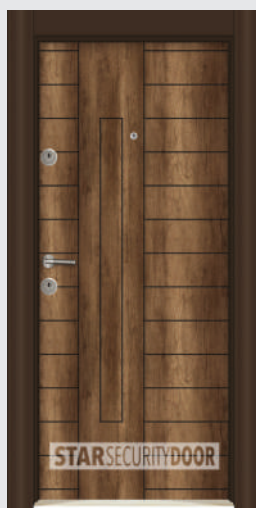

СЛ-221 ГАЗЕЗ ОРЕХ