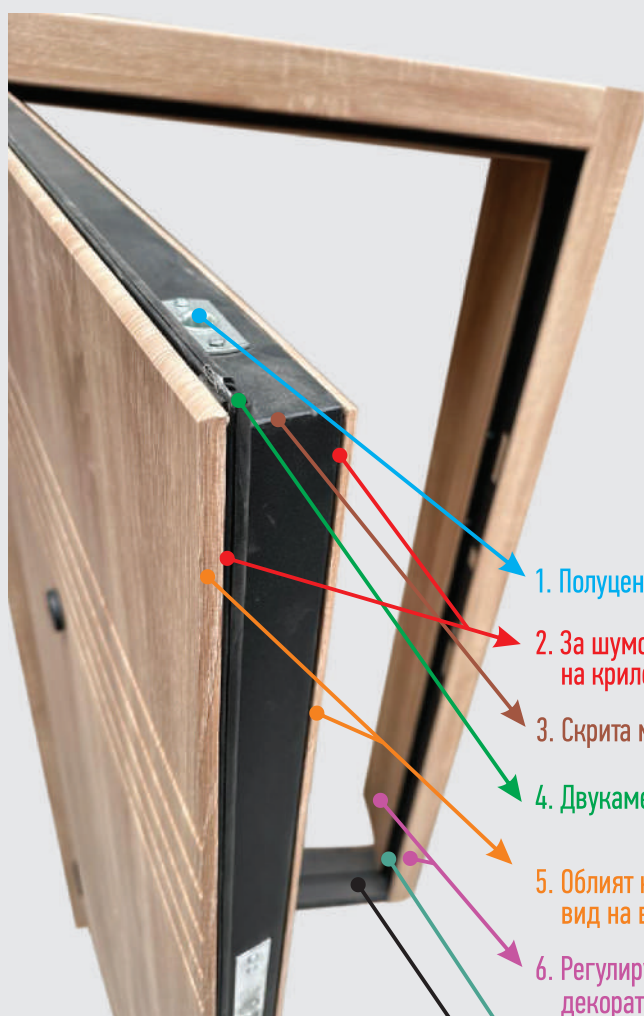

SHINEDOOR

2316 БАРОК

СЛ-127 АНТРАЦИТ

2302 АЛАБАМА

06 БЯЛА

2303 НЕРО

1. Полуцентрално заключване
2. За шумо и топлоизолация, под мдфите на крилото, са поставени гумени уплътнения
3. Скрита метална конструкция на крилото
4. Двухкамерно уплътнение на крилото
5. Облият край на крилото, придава завършен вид на вратата
6. Регулируема каса, облечена двустранно с декоративни первази
7. Уплътнение на касата, за шумо и топлоизолация
8. Вграден метален праг с уплътнение
9. Фалц на крилото от четирите му страни (включително и отдолу)