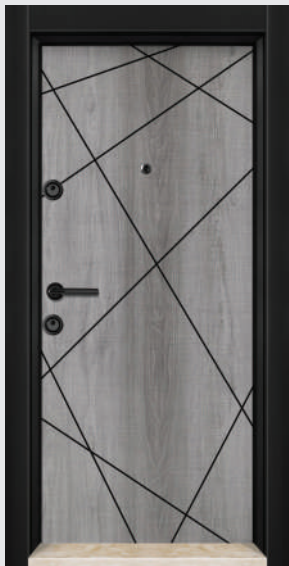

87x197x34

M-01 СИВ ДЪБ