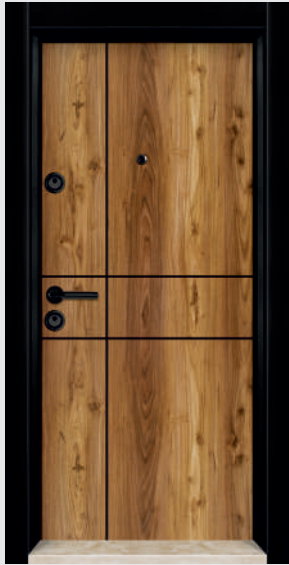

doors

87x197x34

M-11 САРУХАН

87x197x34

M-12 МЕТАЛИК ОРЕХ

87x197x34

M-15 БЯЛА ПЕРЛА

87x197x34