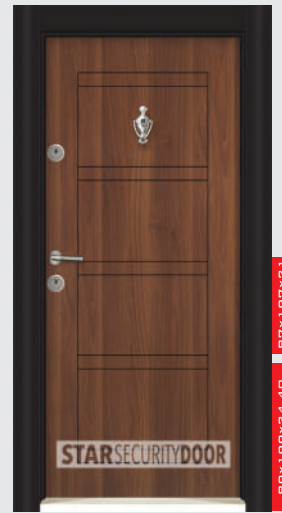

ВХОДНИ ВРАТИ ЗА ПАНЕЛ, БЕЗ КЪРТЕНЕ

СЛ-101 ЧЕРНА ПЕРЛА

СЛ-101 ВЕНГЕ

СЛ-102 АФРИКА
ОРЕХ

СЛ-205 ТАНГАНИКА

СЛ-102 МЕТАЛИК
ОРЕХ

П-5471 АНТРАЦИТ

СЛ-101 СПАРТА
ОРЕХ