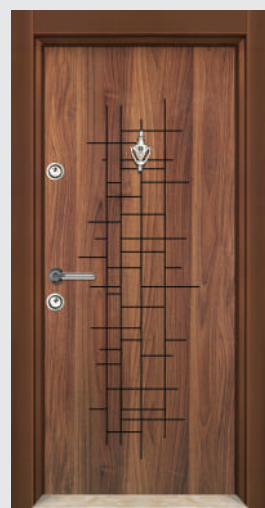

NEW PARKDOR

СЛ-211 ЧЕРНА ПЕРЛА

СЛ-225 ВЕНГЕ

СЛ-221 ГАЗЕЗ ОРЕХ

СЛ-207 МЕТАЛИК ОРЕХ

СЛ-336 АНТРАЦИТ

СЛ 127 БЯЛА

СЛ-217 МИСТИК