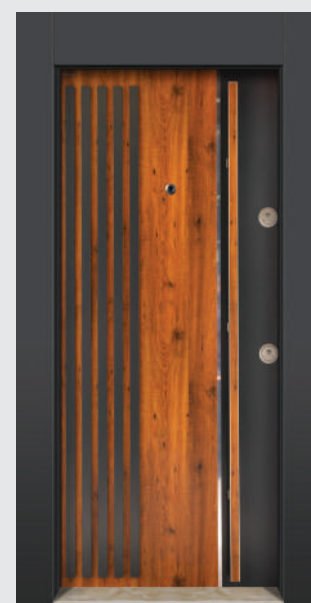

СОМ-2300 КЛАСИК УУД
АНТРАЦИТ