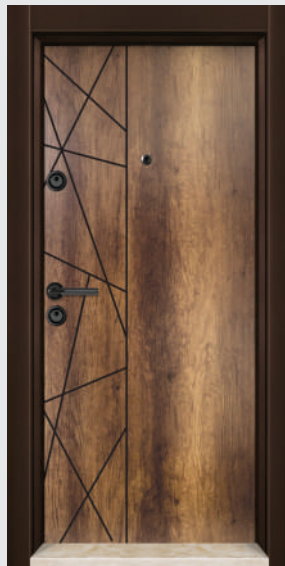

87x197x34

СЛ-331 ГАЗЕЗ ОРЕХ