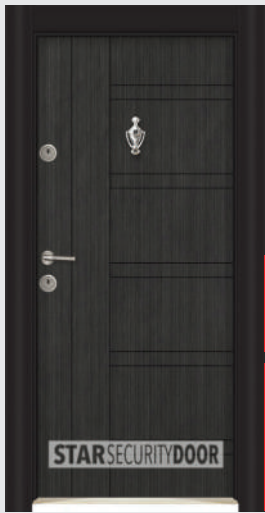

ВХОДНИ ВРАТИ ЗА ПАНЕЛ, БЕЗ КЪРТЕНЕ

СЛ-101 ЧЕРНА ПЕРЛА

СЛ-101 ВЕНГЕ

СЛ-102 АФРИКА
ОРЕХ

СЛ-205 ТАНГАНИКА

СЛ-102 МЕТАЛИК
ОРЕХ

П-5471 АНТРАЦИТ

СЛ-101 СПАРТА
ОРЕХ