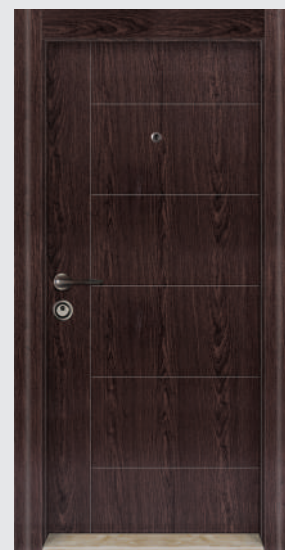

SHINEDOOR

2316 БАРОК

СЛ-127 АНТРАЦИТ

2302 АЛАБАМА

06 БЯЛА

2303 НЕРО

1. Полуцентрално заключване
2. За шумо и топлоизолация, под мдфите на крилото, са поставени гумени уплътнения
3. Скрита метална конструкция на крилото
4. Двухкамерно уплътнение на крилото
5. Облият край на крилото, придава завършен вид на вратата
6. Регулируема каса, облечена двустранно с декоративни первази
7. Уплътнение на касата, за шумо и топлоизолация
8. Вграден метален праг с уплътнение
9. Фалц на крилото от четирите му страни (включително и отдолу)