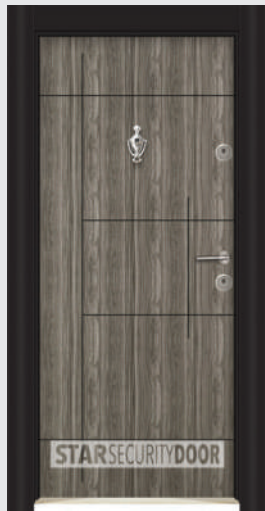

ВХОДНИ ВРАТИ ЗА ПАНЕЛ, БЕЗ КЪРТЕНЕ

СЛ-101 ЧЕРНА ПЕРЛА

СЛ-101 ВЕНГЕ

СЛ-102 АФРИКА
ОРЕХ

СЛ-205 ТАНГАНИКА

СЛ-102 МЕТАЛИК
ОРЕХ

П-5471 АНТРАЦИТ

СЛ-101 СПАРТА
ОРЕХ