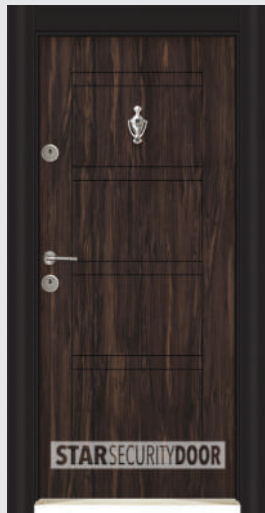

ВХОДНИ ВРАТИ ЗА ПАНЕЛ, БЕЗ КЪРТЕНЕ

СЛ-101 ЧЕРНА ПЕРЛА

СЛ-101 ВЕНГЕ

СЛ-102 АФРИКА
ОРЕХ

СЛ-205 ТАНГАНИКА

СЛ-102 МЕТАЛИК
ОРЕХ

П-5471 АНТРАЦИТ

СЛ-101 СПАРТА
ОРЕХ