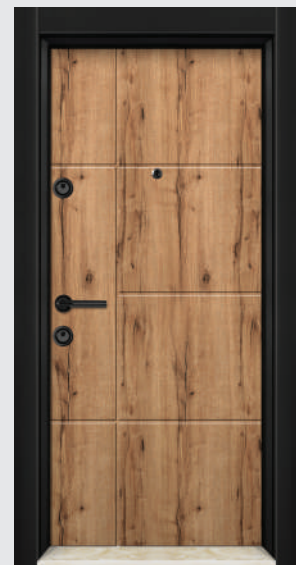

M-03 ВЕНГЕ

87x197x34

M-02 ФАЙЪР УУД

87x197x34

СЛ-331 ТОПКАПЪ

87x197x34

Л-80 БЯЛА

87x197x34