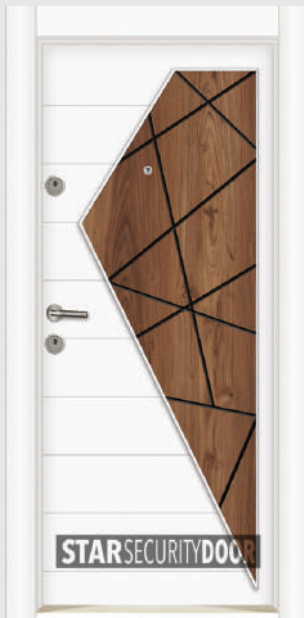

OUTDOOR

92x201x40

МФС 111 ВЕНГЕ

МФС-2006 ОРЕХ-АНТРАЦИТ

МФС-516 ОРЕХ

МФС-104 БЯЛ-ОРЕХ

МФС-106 АНТРАЦИТ ОРЕХ

МФС-2117 ЧЕРНО
МЕШЕ